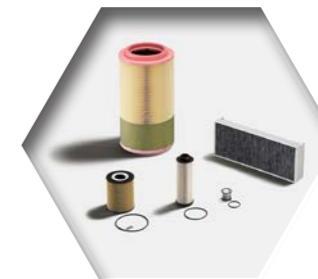

Sada pro údržbu filtrů