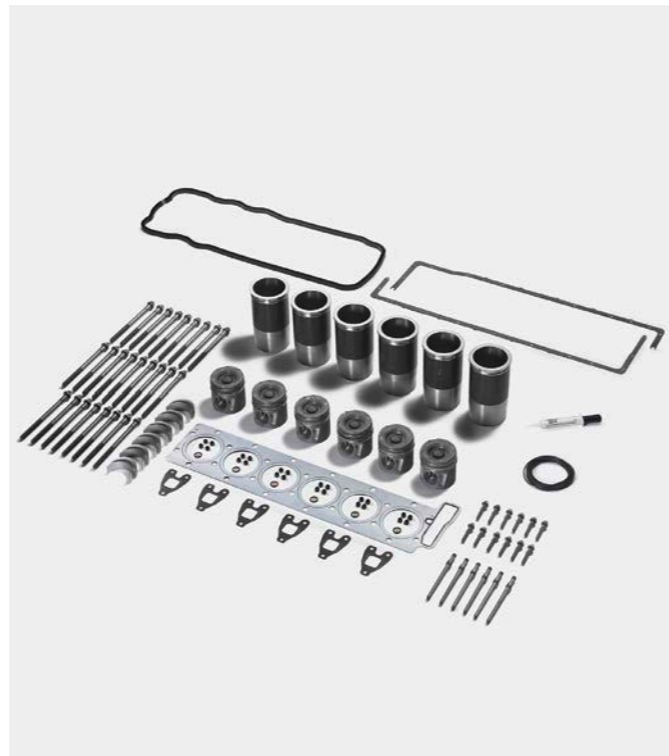

## Sada na opravu motoru 51.00500-6029

ks v sadě	obj. č. dílu	název dílu
4	51.02500-6210	píst motoru
4	51.02410-6679	ojniční ložisko
1	51.00900-6720	sada těsnění motoru D0834LFL50/51/
1	51.05904-0171	těsnění olejové vany neobsahující azbest
8	51.90490-0028	vnější šroub M11X1,5X60
16	51.90020-0383	vnější šroub M14X2X152
4	51.10301-6159	hrdlo tlakové trubky
5	51.01113-6088	hlavní ložisko normální
10	51.90020-0352	šroub M14X118-10
2	51.01114-0223	náběhová podložka dole
2	51.01114-0222	náběhová podložka nahoře
8	51.90020-0335	šroub M14X1,5X30
6	51.90030-0036	šroub M14X1,5X95-10.9

## Montážní sada pro turbodmychadlo 81.09100-6007

ks v sadě	obj. č. dílu	název dílu
4	06.11229-0023	matice M10-GA-C3J
6	06.11251-2001	matice M10-10-MAN183
1	51.08901-0182	těsnění
1	51.08901-0209	těsnění pro turbodmychadlo
6	51.90201-0143	šroub M10X25-GA-WARMFEST-C3J
4	51.90201-0251	šroub M10X25-SD-HOCHWARMFEST
4	51.90210-0017	šroub M10X35-SD-HOCHWARMFEST
1	51.96601-0576	těsnění